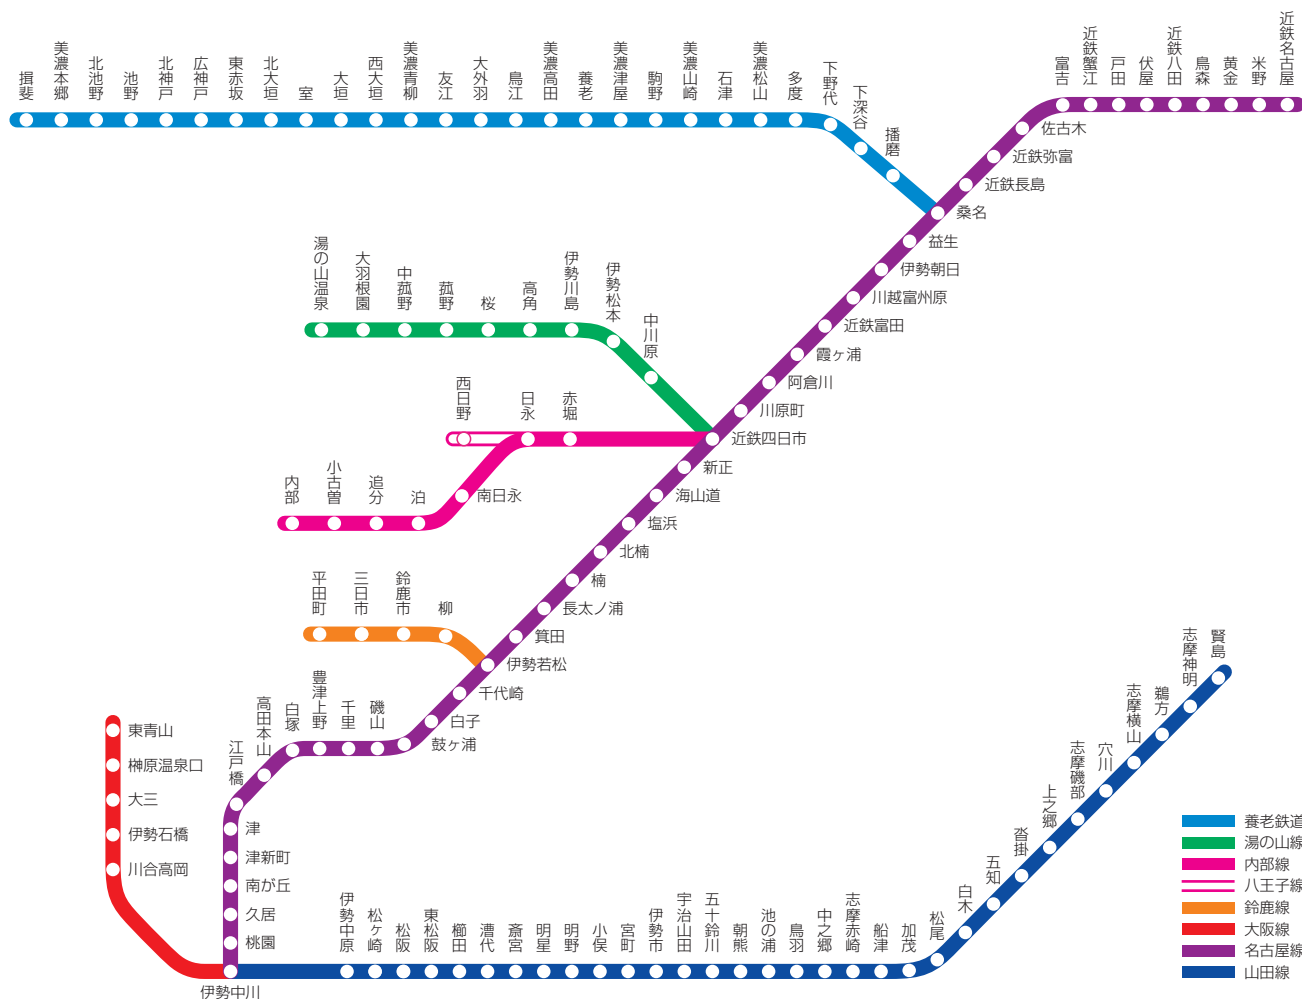

近畿日本鉄道

料金は全て税抜き価格です。

近鉄

種 別		枚 数	期 間	広告料金	備 考	
中 吊	名古屋線セット	700枚	3日	325,000円	B 3 両面(片面可)	
	" (ワイド)	700枚	3日	650,000円	両面(片面可)	
ド ア 横	名古屋線セット	350枚	7日	206,000円	B 3	
		350枚	1ヶ月	680,000円		
ド ア 上	名古屋線セット	350枚	1ヶ月	420,000円	(H)162 x (W)1020mm コートボール39.5kg	
ドアステッカー	名古屋線セット	900枚	1ヶ月	310,000円	(H)165 x (W)200mm 両面可	
窓ステッカー	名古屋線セット	500枚	1ヶ月	250,000円	(H)165 x (W)200mm 両面可	
駅 貼	ロングセット	B 0	8枚	7日	224,000円	火曜日スタート 近鉄名古屋 , 近鉄四日市
	特急5駅セット		20枚	7日	440,000円	火曜日スタート 近鉄名古屋 , 桑名 , 近鉄四日市 白子 , 津
	主要駅セットA		32枚	7日	656,000円	火曜日スタート(8駅) 近鉄名古屋 , 桑名 , 近鉄富田 , 白子 近鉄四日市 , 津 , 松阪 , 伊勢市
	主要駅セットB		16枚		328,000円	火曜日スタート(8駅) 近鉄名古屋 , 桑名 , 近鉄富田 , 白子 近鉄四日市 , 津 , 松阪 , 伊勢市
	主要駅セットC		8枚		164,000円	火曜日スタート(8駅) 近鉄名古屋 , 桑名 , 近鉄富田 , 白子 近鉄四日市 , 津 , 松阪 , 伊勢市

ポスター・ステッカー制作費は別途御見積

種 別		枚 数	期 間	広告料金	備 考	
駅 貼	キャンパス セット	B 0	17枚	7日	326,000円	火曜日スタート(17駅) 近鉄名古屋, 近鉄弥富, 桑名, 近鉄富田, 近鉄四日市, 塩浜, 伊勢若松, 千代崎, 白子, 高田本山, 江戸橋, 津, 津新町, 松阪, 宮町, 伊勢市, 宇治山田
	ハイスクール セット		18枚	7日	344,000円	火曜日スタート(17駅) 近鉄名古屋, 近鉄弥富, 桑名, 川越富洲原, 近鉄富田, 近鉄四日市(名古屋線・内部八王子線) , 塩浜, 伊勢若松, 白子, 津, 津新町, 久居, 伊勢中川, 松阪, 東松阪, 伊勢市, 宇治山田
	四日市駅集中貼	B 1	30枚	7日	360,000円	火曜日スタート

駅ポスター料金表

駅ランク	枚数	期間	B 0	B 1	B 2
特A	1枚	7日	32,000円	16,000円	6,000円
A 1	1枚	7日	24,000円	12,000円	5,000円
A 2	1枚	7日	18,000円	9,000円	5,000円
B	1枚	7日	18,000円	9,000円	3,000円

B 2ポスターの受付はご掲出10枚以上とさせていただきます。

駅ランク表

特A駅	名古屋
A 1 駅	近鉄四日市
A 2 駅	烏森、近鉄八田、伏屋、戸田、近鉄蟹江、富吉、近鉄弥富、桑名、伊勢朝日、川越富洲原、近鉄富田、阿倉川 塩浜、白子、江戸橋、津、津新町、久居、伊勢中川、松阪、伊勢市、宇治山田 鳥羽、鈴鹿市、平田町、大垣
B 駅	黄金、佐古木、近鉄長島、益生、霞ヶ浦、川原町、海山道、北楠、楠、長太ノ浦、箕田、伊勢若松、千代崎 鼓ヶ浦、磯山、千里、豊津上野、白塚、高田本山、南が丘、桃園、川合高岡、伊勢石橋、大三、榑原温泉口 東青山、伊勢中原、松ヶ崎、東松阪、櫛田、漕代、斎宮、明星、明野、小俣、宮町 五十鈴川、朝熊、池の浦 中之郷、志摩赤崎、船津、加茂、松尾、白木、五知、沓掛、上之郷、志摩磯部 穴川、志摩横山、鷓方、志摩神明、賢島 柳 播磨、下深谷、下野代、多度、美濃松山、石津、美濃山崎、駒野、美濃津屋 養老、美濃高田、烏江、大外羽、友江、美濃青柳、西大垣、室、北大垣 東赤坂、広神戸、北神戸、池野、北池野、美濃本郷、揖斐 湯の山温泉、大羽根園、中菰野、菰野、桜、高角、伊勢川島 伊勢松本、中川原、赤堀、日永、西日野、南日永、泊、追分、小古曾、内部