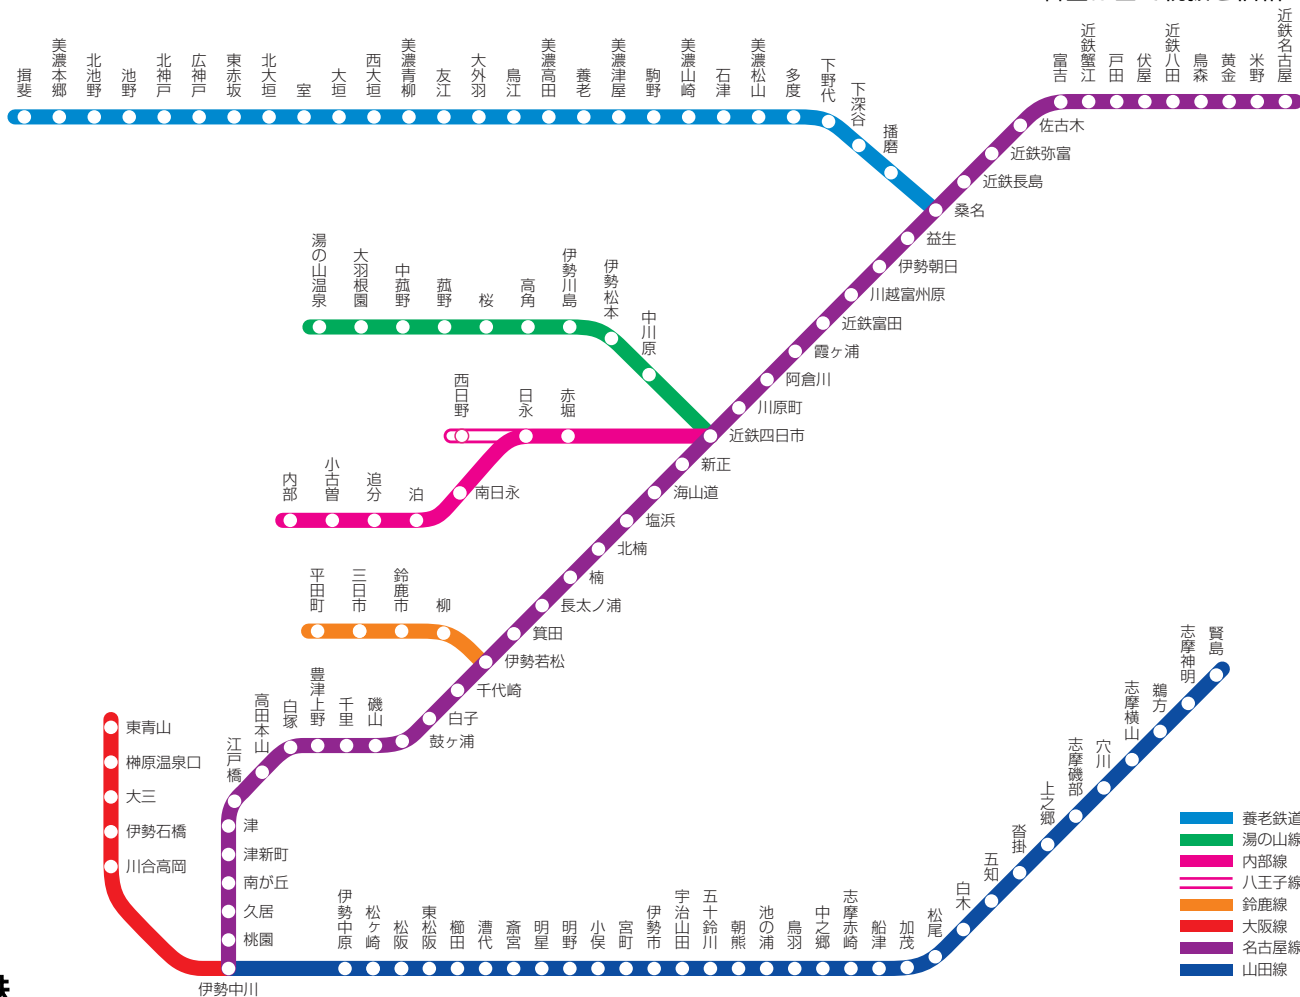

近畿日本鉄道

料金は全て税抜き価格です。

近鉄

種別	枚数	期間	広告料金	備考		
中吊	名古屋線セット	700枚	3日間 / 4日間	325,000円	B 3両面(片面可)	
	" (ワイド)	700枚	3日間 / 4日間	650,000円	両面(片面可)	
ドア横	名古屋線セット	350枚	7日間	206,000円	B 3	
		350枚	1ヶ月間	680,000円		
ドア上	名古屋線セット	350枚	1ヶ月間	420,000円	(H)162 × (W)1,020mm コート135kg	
ドアステッカー	名古屋線セット	900枚	1ヶ月間	310,000円	(H)165 × (W)200mm 両面印刷可	
窓ステッカー	名古屋線セット	500枚	1ヶ月間	250,000円	(H)165 × (W)200mm 両面印刷可	
ツインステッカー	名古屋線セット	580枚	1ヶ月間	210,000円	(H) 50 × (W)300mm 1車2枚 片面印刷	
駅貼	特急5駅セット	B 0	20枚	7日間	440,000円	月曜日スタート 近鉄名古屋 , 桑名 , 近鉄四日市 白子 , 津
	主要駅セットA		32枚	7日間	656,000円	月曜日スタート(8駅) 近鉄名古屋 , 桑名 , 近鉄富田 , 白子 近鉄四日市 , 津 , 松阪 , 伊勢市
	主要駅セットB		16枚		328,000円	月曜日スタート(8駅) 近鉄名古屋 , 桑名 , 近鉄富田 , 白子 近鉄四日市 , 津 , 松阪 , 伊勢市
	主要駅セットC		8枚		164,000円	月曜日スタート(8駅) 近鉄名古屋 , 桑名 , 近鉄富田 , 白子 近鉄四日市 , 津 , 松阪 , 伊勢市

ポスター・ステッカー制作費は別途御見積

種 別		枚 数	期 間	広告料金	備 考	
駅 貼	キャンパス セット	B 0	17枚	7日間	326,000円	月曜日スタート(17駅) 近鉄名古屋, 近鉄弥富, 桑名, 近鉄富田, 近鉄四日市, 塩浜, 伊勢若松, 千代崎, 白子, 高田本山, 江戸橋, 津, 津新町, 松阪, 宮町, 伊勢市, 宇治山田
	ハイスクール セット		18枚	7日間	344,000円	月曜日スタート(17駅) 近鉄名古屋, 近鉄弥富, 桑名, 川越富洲原, 近鉄富田, 近鉄四日市(名古屋線・内部八王子線) , 塩浜, 伊勢若松, 白子, 津, 津新町, 久居, 伊勢中川, 松阪, 東松阪, 伊勢市, 宇治山田
	四日市駅集中貼	B 1	30枚	7日間	360,000円	月曜日スタート

駅ポスター料金表

駅ランク	枚 数	期 間	B 0	B 1	B 2
特A	1枚	7日間	32,000円	16,000円	6,000円
A 1	1枚	7日間	24,000円	12,000円	5,000円
A 2	1枚	7日間	18,000円	9,000円	5,000円
B	1枚	7日間	18,000円	9,000円	3,000円

月曜日スタート

B 2ポスターの受付はご掲出10枚以上とさせていただきます。

B 1・B 0ポスターが掲出できない駅もございます。

駅ランク表

特A駅	名古屋
A 1 駅	近鉄四日市
A 2 駅	烏森、近鉄八田、伏屋、戸田、近鉄蟹江、富吉、近鉄弥富、桑名、伊勢朝日、川越富洲原、近鉄富田、阿倉川 塩浜、白子、江戸橋、津、津新町、久居、伊勢中川、松阪、伊勢市、宇治山田 鳥羽、鈴鹿市、平田町、大垣
B 駅	黄金、佐古木、近鉄長島、益生、霞ヶ浦、川原町、新正、海山道、北楠、楠、長太ノ浦、箕田、伊勢若松、千代崎 鼓ヶ浦、磯山、千里、豊津上野、白塚、高田本山、南が丘、桃園、川合高岡、伊勢石橋、大三、榊原温泉口 東青山、伊勢中原、松ヶ崎、東松阪、櫛田、漕代、斎宮、明星、明野、小俣、宮町、五十鈴川、朝熊、池の浦 中之郷、志摩赤崎、船津、加茂、松尾、白木、五知、上之郷、志摩磯部、穴川、志摩横山、鶴方、志摩神明 賢島、播磨、下深谷、下野代、多度、美濃松山、石津、美濃山崎、駒野、美濃津屋、養老、美濃高田、烏江 大外羽、友江、美濃青柳、西大垣、室、北大垣、東赤坂、広神戸、北神戸、池野、北池野、美濃本郷、揖斐 湯の山温泉、大羽根園、菰野、桜、高角、伊勢川島、伊勢松本、中川原