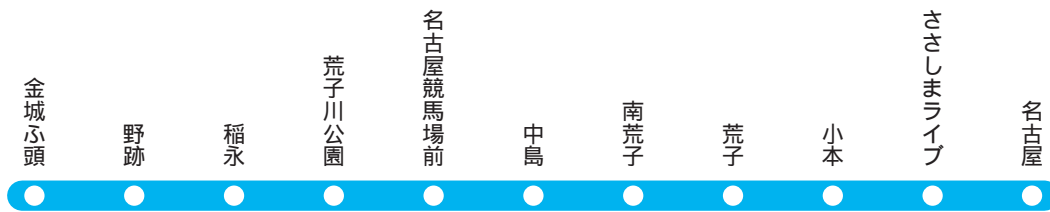

# あおなみ線（名古屋臨海高速鉄道）

料金は全て税抜き価格です

## あおなみ線

種 別	マルチ電車		車 内				駅構内	
	中吊	ドア横・妻面	中吊(片面)	横枠A	横枠B	妻 面	駅 貼	
サ イ ズ	B 3		B 3	B 3		B 3	B 1 ( B 0 )	
期 間	1ヶ月間		7日間	1ヶ月間	1ヶ月間	1ヶ月間	14日間	
スタート	毎月1日		毎週月曜日	毎月1日	毎月1日	毎月1日	隔週月曜日	
ポスター枚数	掲出枚数	64	56	28	28	21	21	22 ( 11 )
	必要枚数	80	80	40	40	30	30	30 ( 15 )
広 告 料 金	270,000円		21,000円	42,000円	31,500円	21,000円	44,000円	